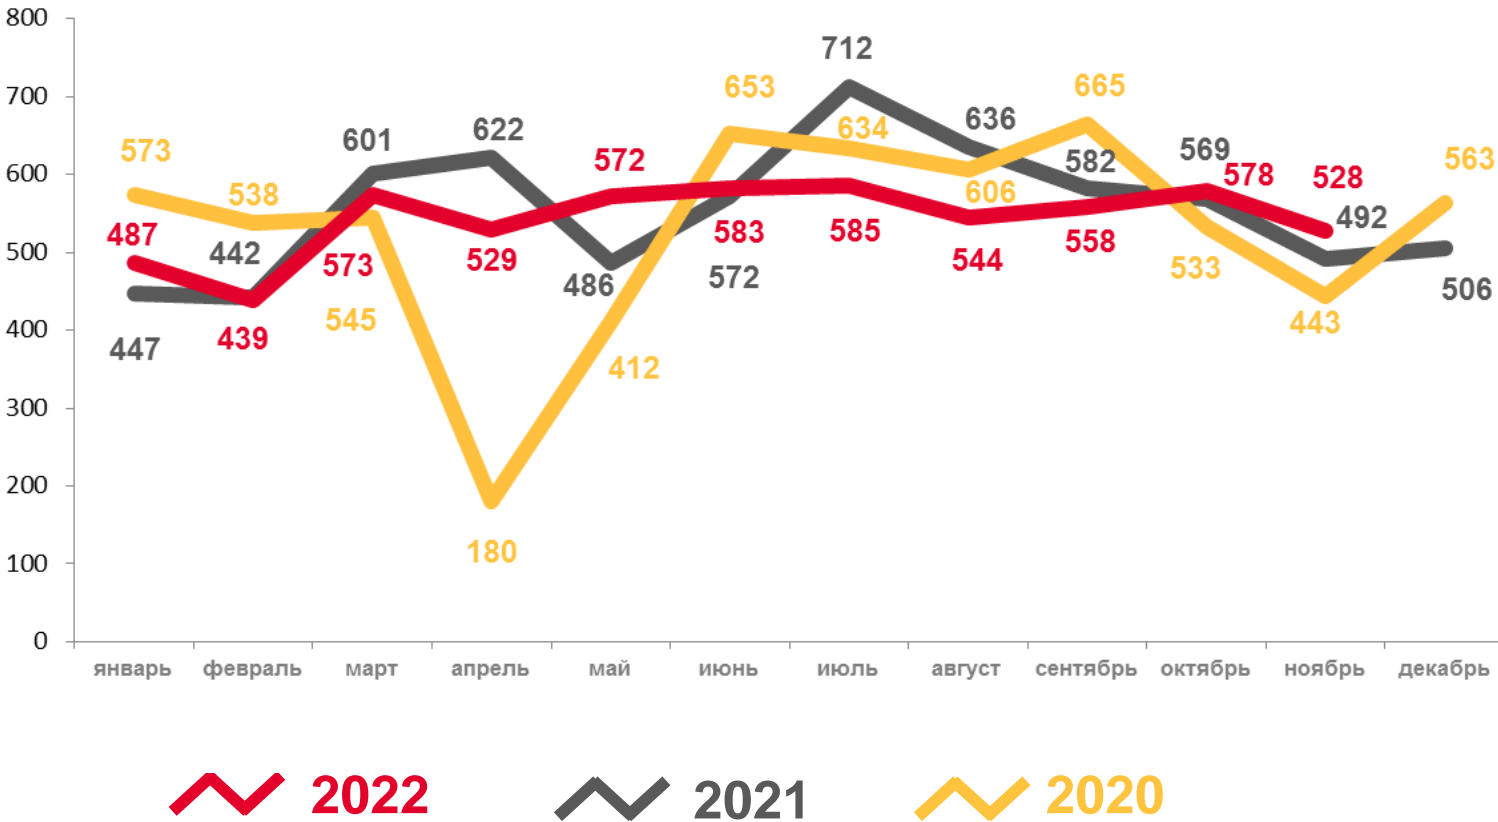

ЧИСЛО ЗАРЕГИСТРИРОВАННЫХ РАЗВОДОВ

Разводимость

5 976 единиц

Число зарегистрированных разводов

4,3% в расчете на 1000 человек населения

Коэффициент разводимости