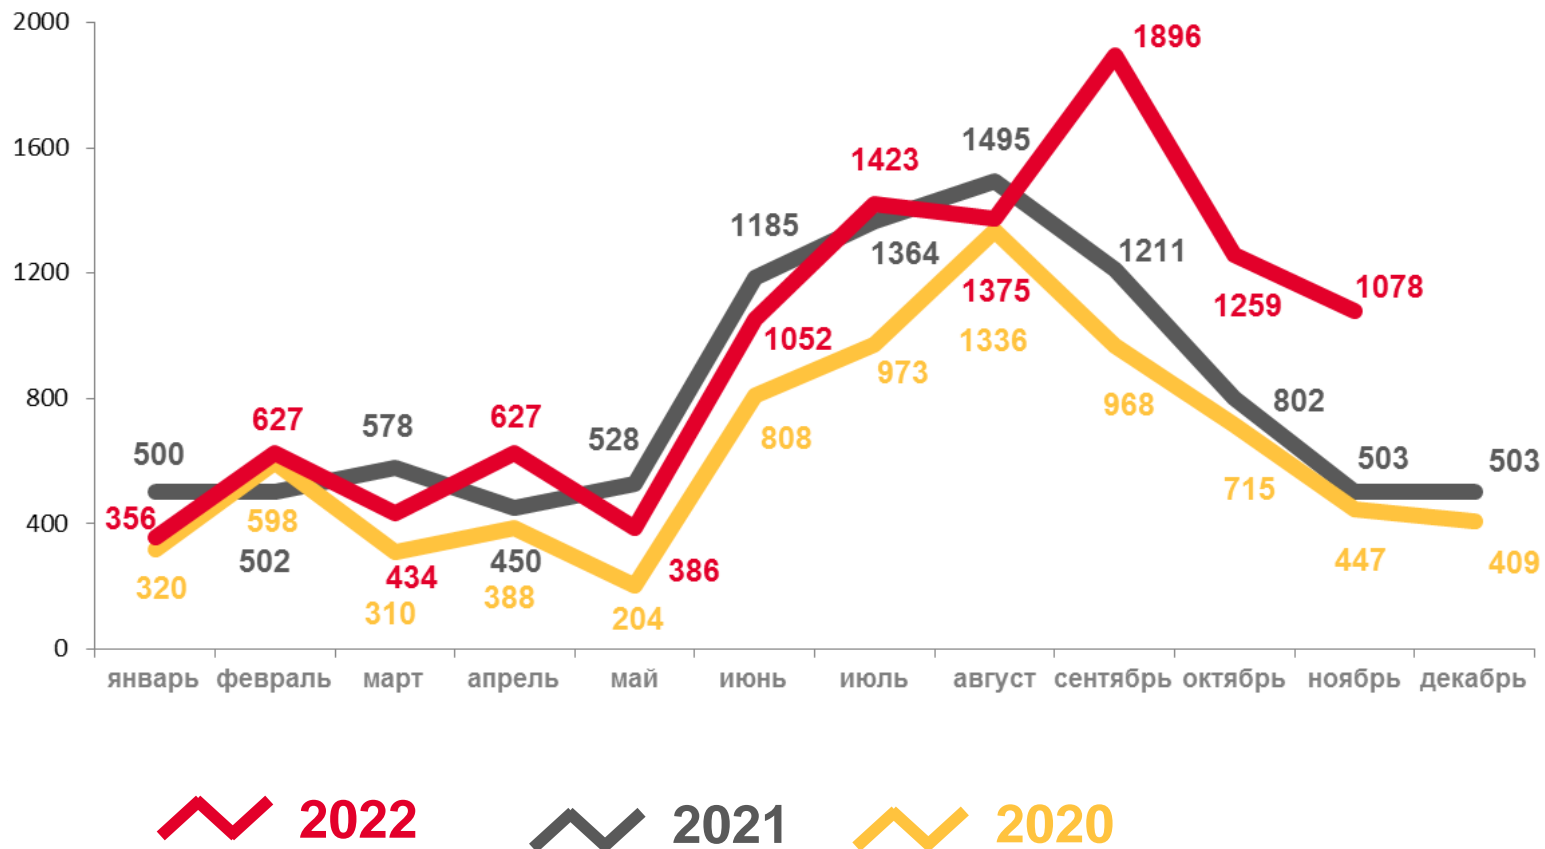

ДОЛЯ РОДИВШИХСЯ У МАТЕРИ ПО ОЧЕРЕДНОСТИ РОЖДЕНИЯ, %

2020

2021

2022

- Первые
- Вторые
- Третьи
- Четвертые и более
- Неизвестно

ЧИСЛО ЗАРЕГИСТРИРОВАННЫХ УМЕРШИХ

Смертность

19 914 человек

6 муниципальных образований

значение показателя **меньше**, чем по области

ЧИСЛО ЗАРЕГИСТРИРОВАННЫХ БРАКОВ

Брачность

10 513 единиц

Число зарегистрированных браков

7,5‰ в расчете на 1000 человек населения

Коэффициент брачности

КОЭФФИЦИЕНТ БРАЧНОСТИ

НА 1000 ЧЕЛОВЕК НАСЕЛЕНИЯ, ‰

9 муниципальных образований

значение показателя **больше**, чем по области

11 муниципальных образований

значение показателя **меньше**, чем по области

ЧИСЛО ЗАРЕГИСТРИРОВАННЫХ РАЗВОДОВ