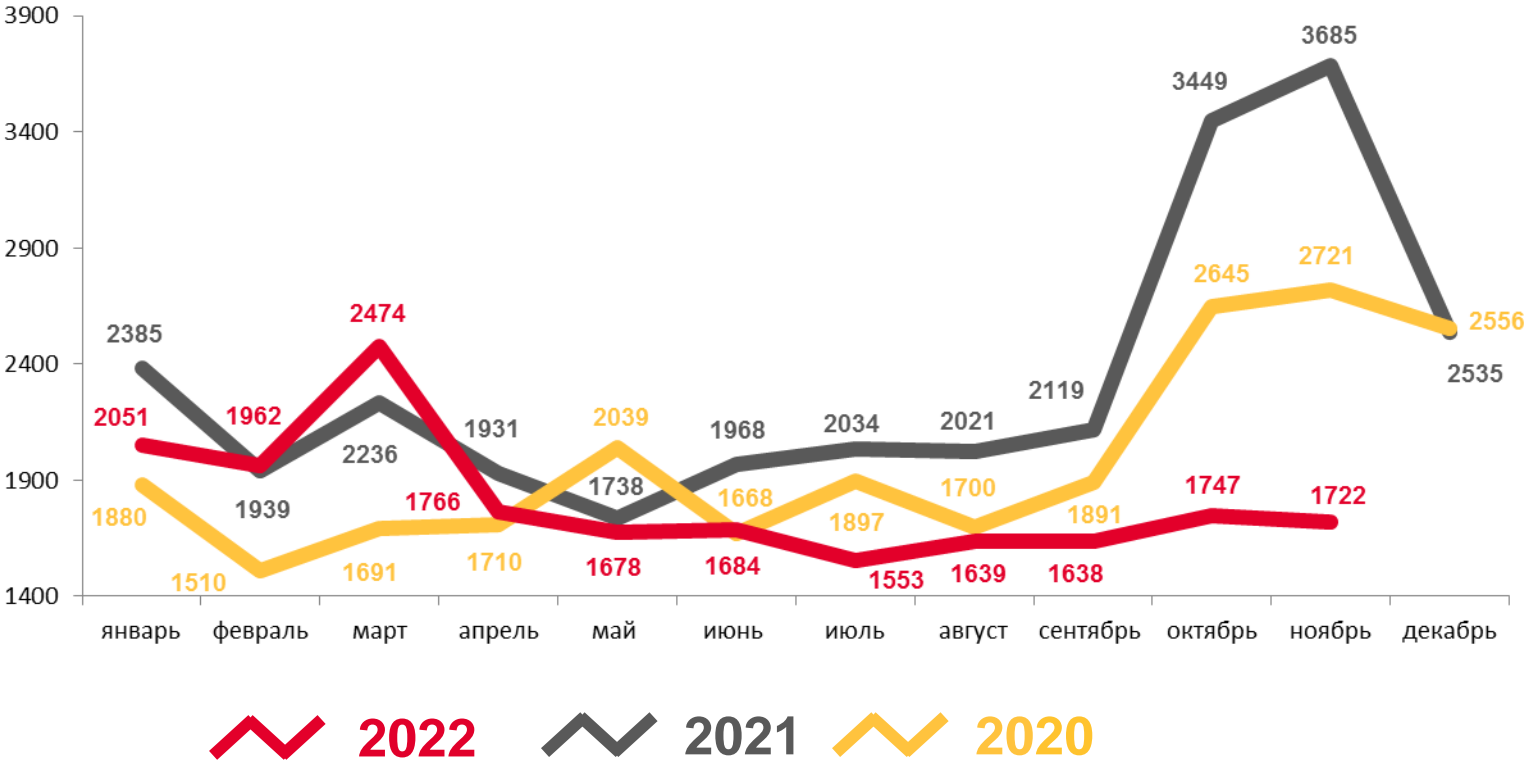

ЧИСЛО ЗАРЕГИСТРИРОВАННЫХ УМЕРШИХ

Смертность

19 914 человек

Число зарегистрированных умерших

14,3 ‰ в расчете на 1000 человек населения

Коэффициент смертности