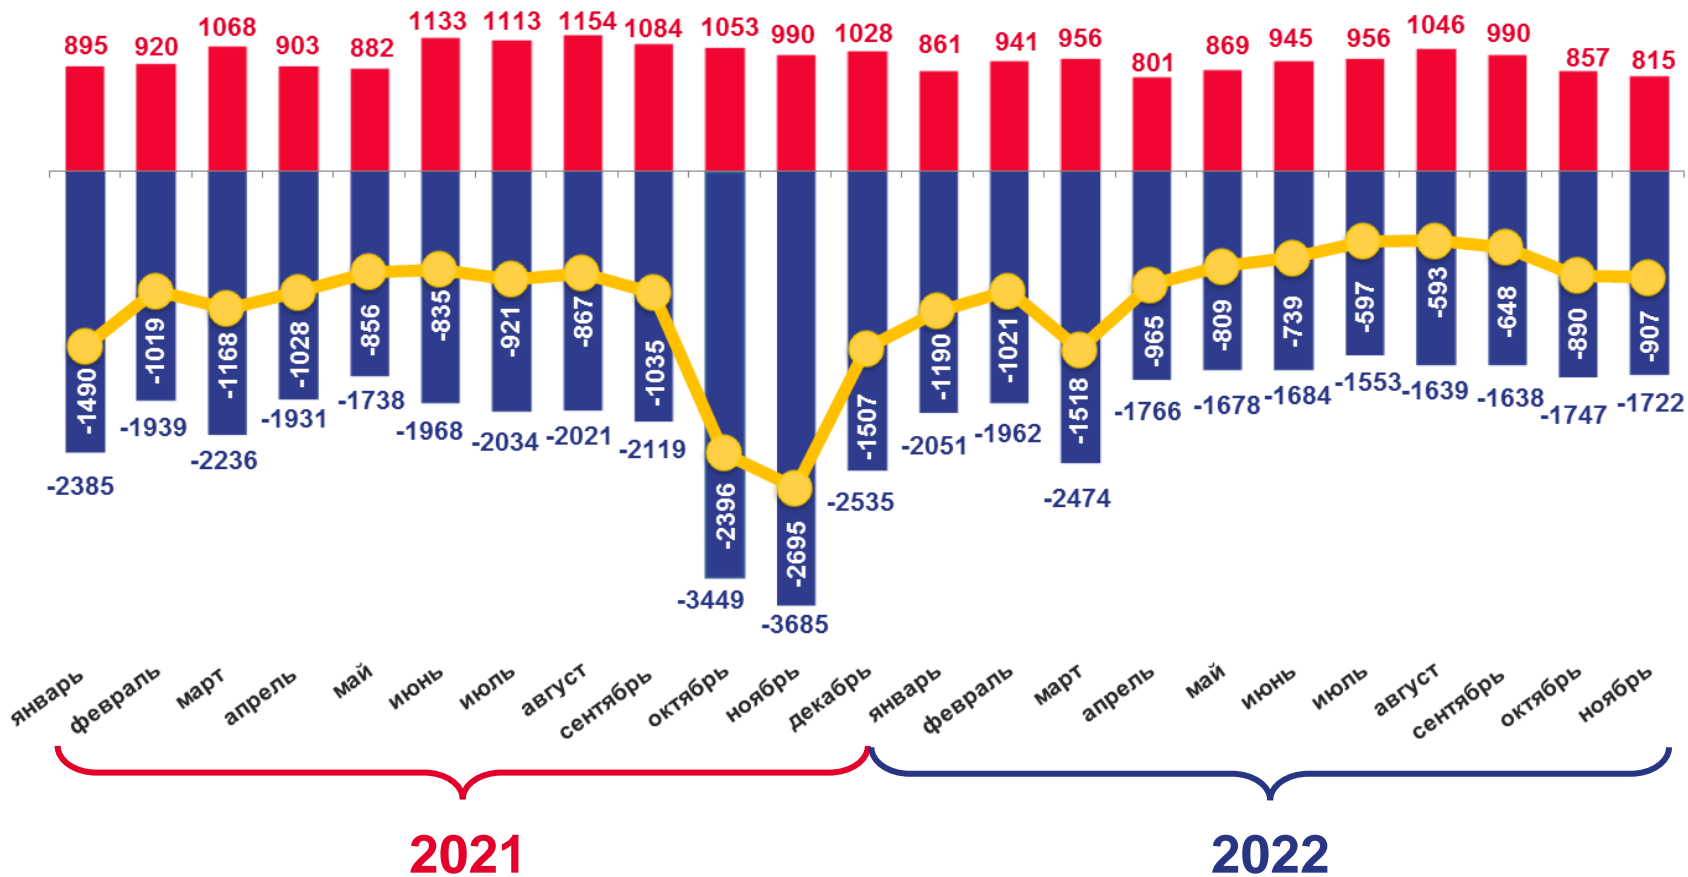

- 01 ЕСТЕСТВЕННОЕ ДВИЖЕНИЕ НАСЕЛЕНИЯ
- 02 ЧИСЛО ЗАРЕГИСТРИРОВАННЫХ РОДИВШИХСЯ
- 03 КОЭФФИЦИЕНТ РОЖДАЕМОСТИ
- 04 ДОЛЯ РОДИВШИХСЯ У МАТЕРИ ПО ОЧЕРЕДНОСТИ РОЖДЕНИЯ
- 05 ЧИСЛО ЗАРЕГИСТРИРОВАННЫХ УМЕРШИХ
- 06 КОЭФФИЦИЕНТ СМЕРТНОСТИ
- 07 ЧИСЛО ЗАРЕГИСТРИРОВАННЫХ БРАКОВ
- 08 КОЭФФИЦИЕНТ БРАЧНОСТИ
- 09 ЧИСЛО ЗАРЕГИСТРИРОВАННЫХ РАЗВОДОВ
- 10 КОЭФФИЦИЕНТ РАЗВОДИМОСТИ

ЕСТЕСТВЕННОЕ ДВИЖЕНИЕ НАСЕЛЕНИЯ

Показатели естественного движения населения

-9 877 человек

Естественный прирост, убыль (-) населения

-7,1% в расчете на 1000 человек населения

Коэффициент естественного прироста, убыли (-) населения

■ Число родившихся

■ Число умерших

— Естественный прирост, убыль (-)

ЧИСЛО ЗАРЕГИСТРИРОВАННЫХ РОДИВШИХСЯ

Рождаемость

10 037 человек

Число зарегистрированных родившихся

7,2 % в расчете на 1000 человек населения

ДОЛЯ РОДИВШИХСЯ У МАТЕРИ ПО ОЧЕРЕДНОСТИ РОЖДЕНИЯ, %

2020

2021

2022

- Первые
- Вторые
- Третьи
- Четвертые и более
- Неизвестно

ЧИСЛО ЗАРЕГИСТРИРОВАННЫХ УМЕРШИХ

Смертность

19 914 человек