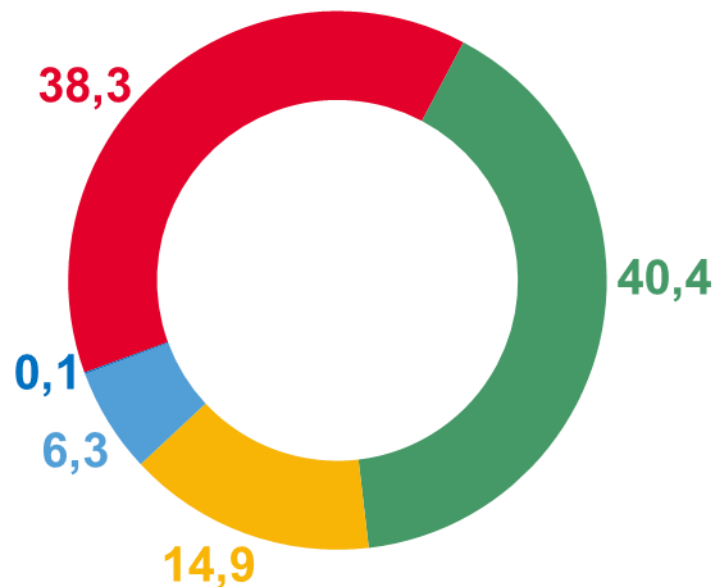

Коэффициент рождаемости

КОЭФФИЦИЕНТ РОЖДАЕМОСТИ

НА 1000 ЧЕЛОВЕК НАСЕЛЕНИЯ, ‰

10 муниципальных образований
значение показателя **больше**, чем по области

12 муниципальных образований
значение показателя **меньше**, чем по области

ДОЛЯ РОДИВШИХСЯ У МАТЕРИ ПО ОЧЕРЕДНОСТИ РОЖДЕНИЯ, %

2020

2021

2022

- Первые
- Вторые
- Третьи
- Четвертые и более
- Неизвестно

ЧИСЛО ЗАРЕГИСТРИРОВАННЫХ УМЕРШИХ

Смертность

19 914 человек