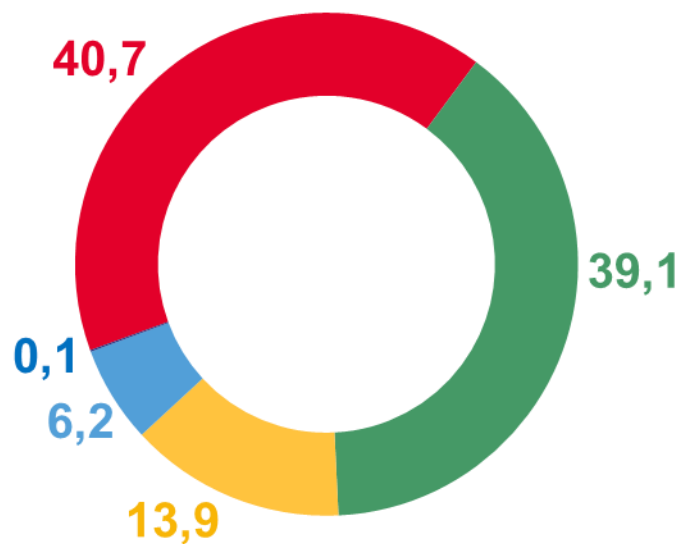

Коэффициент рождаемости

КОЭФФИЦИЕНТ РОЖДАЕМОСТИ

НА 1000 ЧЕЛОВЕК НАСЕЛЕНИЯ, ‰

10 муниципальных образований
значение показателя **больше**, чем по области

12 муниципальных образований
значение показателя **меньше**, чем по области

ДОЛЯ РОДИВШИХСЯ У МАТЕРИ ПО ОЧЕРЕДНОСТИ РОЖДЕНИЯ, %

2020

2021

2022

- Первые
- Вторые
- Третьи
- Четвертые и более
- Неизвестно

ЧИСЛО ЗАРЕГИСТРИРОВАННЫХ УМЕРШИХ

Смертность

19 914 человек