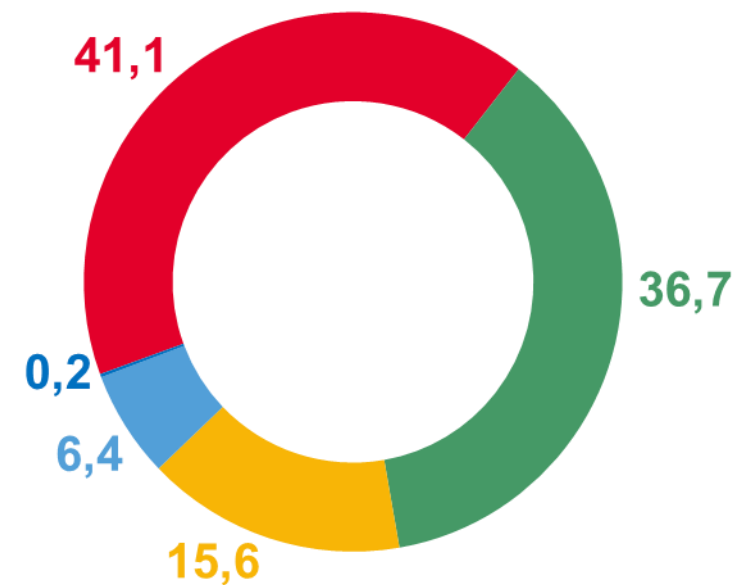

Коэффициент рождаемости

КОЭФФИЦИЕНТ РОЖДАЕМОСТИ

НА 1000 ЧЕЛОВЕК НАСЕЛЕНИЯ, ‰

10 муниципальных образований
значение показателя **больше**, чем по области

12 муниципальных образований
значение показателя **меньше**, чем по области

ДОЛЯ РОДИВШИХСЯ У МАТЕРИ ПО ОЧЕРЕДНОСТИ РОЖДЕНИЯ, %

2020

2021

2022

- Первые
- Вторые
- Третьи
- Четвертые и более
- Неизвестно

ЧИСЛО ЗАРЕГИСТРИРОВАННЫХ УМЕРШИХ

Смертность

19 914 человек