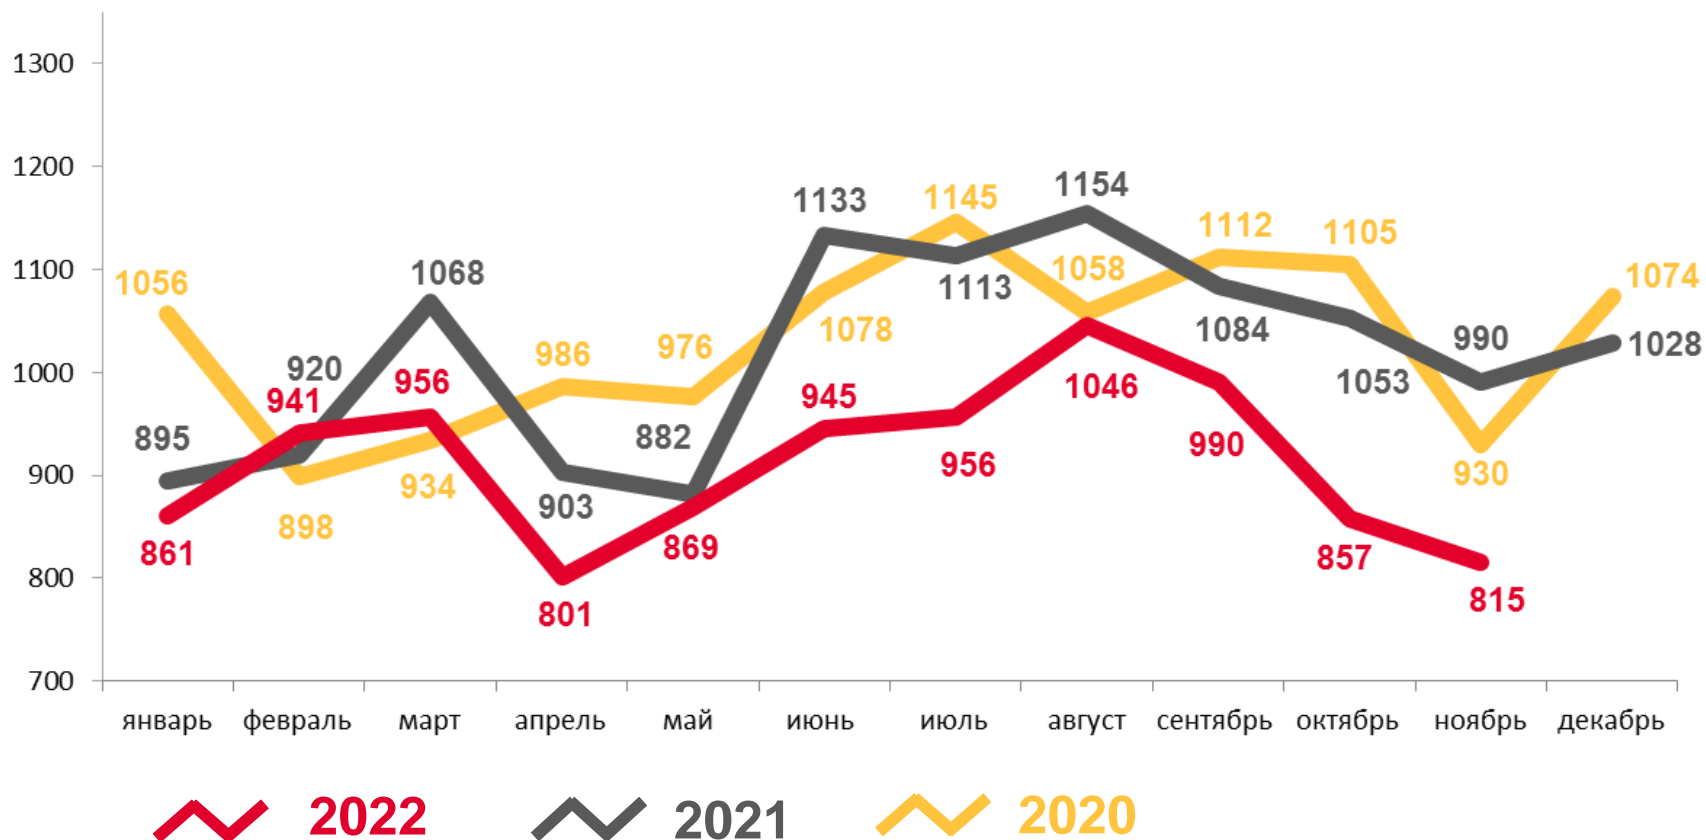

ЕСТЕСТВЕННОЕ ДВИЖЕНИЕ НАСЕЛЕНИЯ

Показатели естественного движения населения

-9 877 человек

Естественный прирост, убыль (-) населения

-7,1% в расчете на 1000 человек населения

Коэффициент естественного прироста, убыли (-) населения

■ Число родившихся

■ Число умерших

— Естественный прирост, убыль (-)

ЧИСЛО ЗАРЕГИСТРИРОВАННЫХ РОДИВШИХСЯ

Рождаемость

10 037 человек

Число зарегистрированных родившихся

7,2 % в расчете на 1000 человек населения

Коэффициент рождаемости

КОЭФФИЦИЕНТ РОЖДАЕМОСТИ

НА 1000 ЧЕЛОВЕК НАСЕЛЕНИЯ, ‰

10 муниципальных образований
значение показателя **больше**, чем по области

12 муниципальных образований
значение показателя **меньше**, чем по области